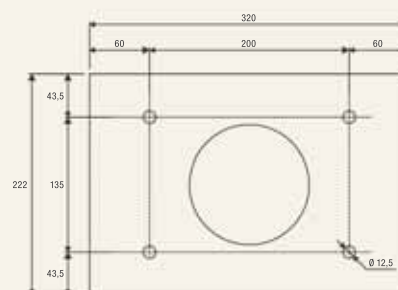

24VDC

LADY.5

64

BARRIÈRES LEVANTES

centrale de commande avec récepteur intégré
chargeur de batterie intégré
débrayage extérieur

jusqu'à 5 m

CENTRALES DE COMMANDE:

LADY.5 ————— CP.LADY 170

24 Vdc | usage intensif

- Barrière électromécanique 24 Vdc pour usage intensif, équipée d'une centrale de commande avec récepteur et chargeur de batteries intégrés, alimentateur à commutation universelle switching de 100 à 250 Vac, 50/60 Hz
- Facilité d'installation et connexion rapide pour un fonctionnement en mode lisses vis à vis grâce à la carte accessoire SIS
- Faible consommation en stand-by
- Possibilité d'installer des photocellules FTC.S grâce au système escamotable qui permet leur parfaite intégration
- Système d'équilibrage de la lisse, simple, rapide et fiable
- Ralentissements réglables
- Également disponible en inox LADY.5I

Plaque de fondation non inclus

RAL 2009

VE.PS