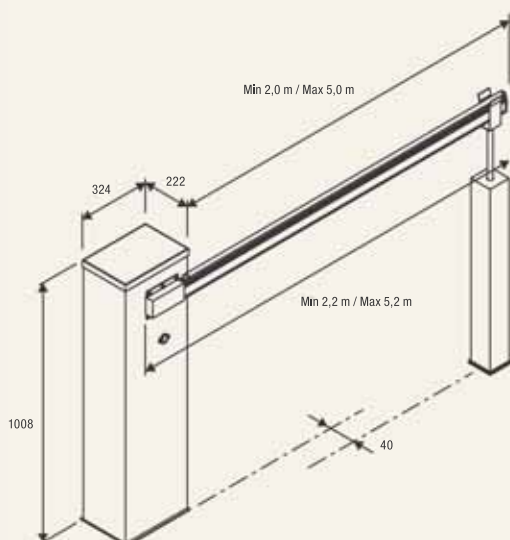

24VDC

LADY.5

64

BARRIÈRES LEVANTES

centrale de commande avec récepteur intégré
chargeur de batterie intégré
débrayage extérieur

jusqu'à 5 m

CENTRALES DE COMMANDE:

LADY.5 ————— CP.LADY 170

24 Vdc | usage intensif

- Barrière électromécanique 24 Vdc pour usage intensif, équipée d'une centrale de commande avec récepteur et chargeur de batteries intégrés, alimentateur à commutation universelle switching de 100 à 250 Vac, 50/60 Hz
- Facilité d'installation et connexion rapide pour un fonctionnement en mode lisses vis à vis grâce à la carte accessoire SIS
- Faible consommation en stand-by
- Possibilité d'installer des photocellules FTC.S grâce au système escamotable qui permet leur parfaite intégration
- Système d'équilibrage de la lisse, simple, rapide et fiable
- Ralentissements réglables
- Également disponible en inox LADY.5I

Plaque de fondation non inclus

RAL 2009

VE.PS